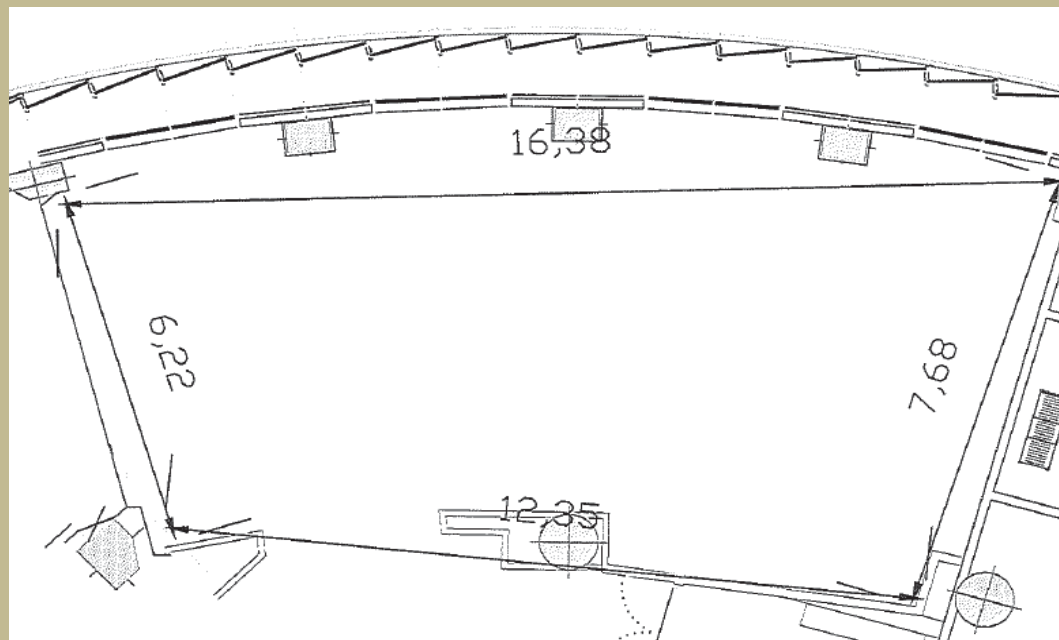

Madrid

El hotel dispone de 22 salas de reuniones, repartidas en cuatro plantas del edificio, con nombres de diferentes ciudades que han albergado Juegos Olímpicos. Los salones tienen unas dimensiones que oscilan entre los 30 y los 1.500 m², son modulares, están totalmente insonorizados y cuentan con conexión WiFi a Internet gratuita, todos disponen de luz natural y la mayoría de ellos ofrecen privilegiadas vistas sobre Madrid.

Dimensiones

Largo x Ancho

12,35m x 6,22m

Superficie M²

100

Altura del Techo

2,76m

Medidas de la
puerta

Alto x Ancho

2,14m x 2,72m

Planta

29va

Luz Natural

Sí

	Escuela	Teatro	Imperial	"U"	Cabaret	Banquete	Buffet	Cóctel
Madrid	48	80	30	28	36	60	50	80